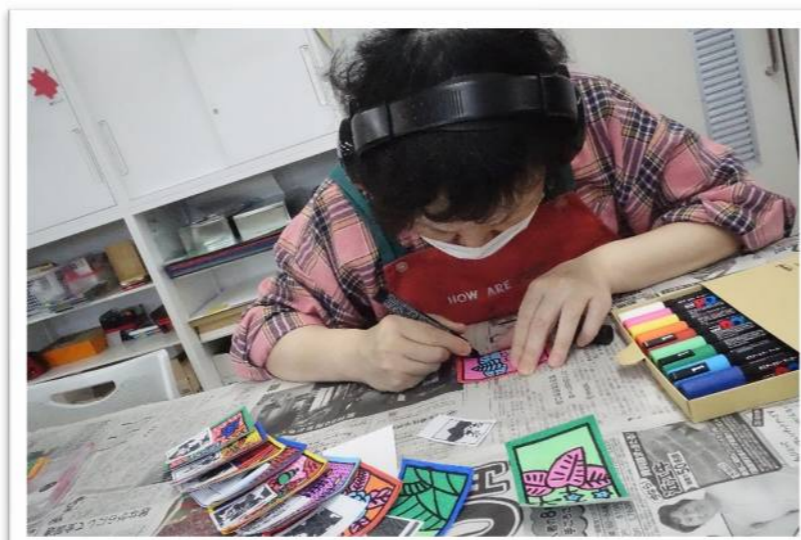

## 「模写」(星月夜：ゴッホ作)

製作：アクリル絵具

ARTIST

## 白山 七恵 作品紹介

ゴッホの代表作のひとつ『星月夜』の模写に挑んだ作品です。題材はあえてモノトーンで提示しており、鮮やかな色彩やドットやストライプの規則的な模様は、白山さんの感性のみで加筆されています。

原画の持つ雰囲気はそのままに、まるで新しい命を吹き込まれたかのような全く違う絵画として生まれ変わりました。

最近では絵画にとどまらず写真やポスター等、自らが気に入ったものも題材に選んでいます。

絵の細部にまでこだわり、画用紙の隅々どこまでも『白山ワールド』で満ち溢れたこの作品です。